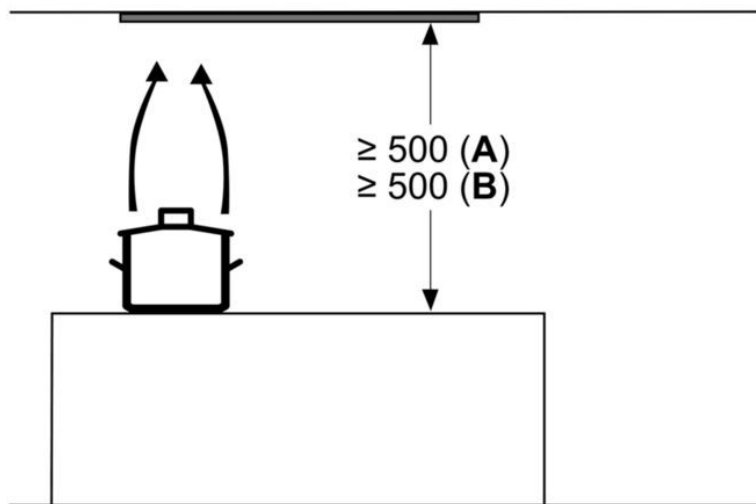

## Монтажна схема

Размери в мм  
Изглед отпред

Размери в мм

От горния ръб на подставката  
на тенджерата:  
A: Електричество мин. 500 мм  
B: Газ мин. 500 мм

Размери в мм

A: Зона без панти

Размери в мм  
Страничен изглед