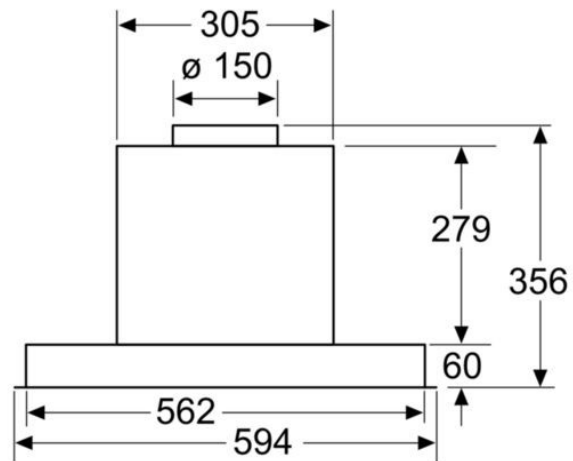

## Монтажна схема

Размери в мм  
Изглед отпред

Размери в мм

От горния ръб на подставката  
на тенджерата:  
A: Електричество мин. 500 мм  
B: Газ мин. 500 мм

Размери в мм

A: Зона без панти

Размери в мм  
Страничен изглед