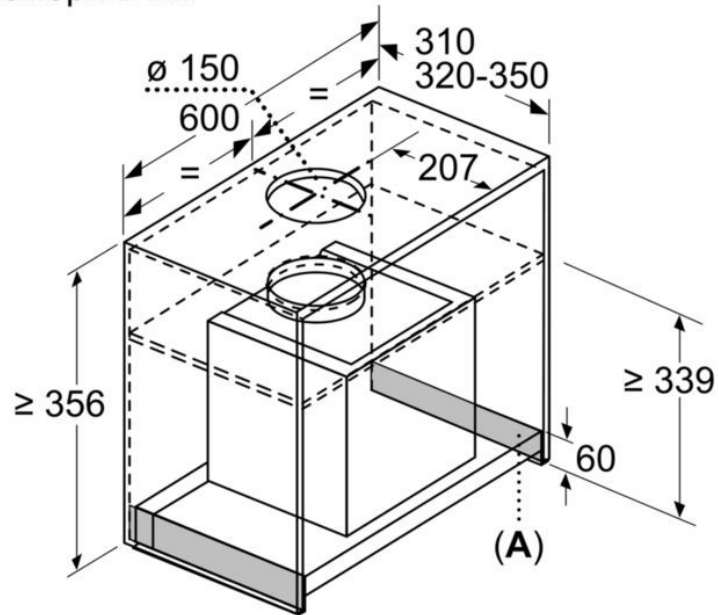

## Монтажна схема

Размери в мм  
Изглед отпред

Размери в мм

От горния ръб на подставката  
на тенджерата:  
A: Електричество мин. 500 мм  
B: Газ мин. 500 мм

Размери в мм

A: Зона без панти

Размери в мм  
Страничен изглед